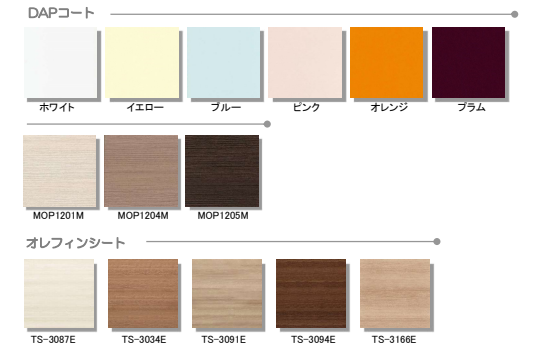

■ 画像はイメージです。実際の仕様とは異なります。

色とりどりの、選べる扉カラー

発色が美しい扉カラーは、全部で45種類。単色はもちろん、鏡面や、木目、抽象柄など、様々なパターンをご用意。あなたのスタイルにぴったりはまるカラーが、きっと見つかります。

カラーセレクト

メラミン扉

DAP・オレフィン扉

引手

●アルミレール引手

シルバー

ブラック

※メラミン扉選択時のみ可能

カウンターカラー

●人造大理石

ホワイト

台輪

ダークブラウン

ホワイト

特徴

■高圧メラミン化粧扉

AICA

鉛筆硬度
7~9H

全31色

タカラスタンダードの製品は
建築基準法での最高等級【☆☆☆☆☆】

高級キッチンにのみ使用される
耐久性に優れた扉面材を採用しています。
表面硬度が7~9Hと非常に硬いのでお手入れも簡単です！