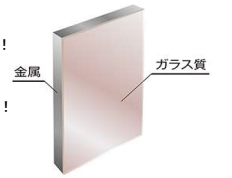

水栓が壁出しのため、輪シミが出来ません！

ボウル容量 14L

ヘアキャッチャー
流れた髪の毛やコンタクトを
キャッチ。すぐに取り外せるので
お掃除も簡単です。

ベースキャビネット

カウンター高さ: 75cm

大きな物でも
ラクにしまえる
扉タイプ。

3面鏡

●外部・内部コンセント
●LED照明
●くもり止めコーティングあり

広角度オープン扉仕様なので、
側面に壁があっても
取り出しやすいです。

お好みの場所に置くことが
できる歯ブラシ立て付きです。
(SハブランススタンドDT)

ホーロークリーン洗面パネル

高品位ホーロー

■汚れやカビが気になる壁も
高品位ホーローでお手入れカンタン！

■ベースが金属なので
マグネットの取付けが自由自在です！

カラー:ホワイト

850°Cの高温で
焼き付けて密着！

※間取りによっては取付出来ない場合がございます。

水栓

エコタイプ

お湯の使いはじめを
クリック感で教えて
くれるので、

エコタイプシングルレバー式シャワー水栓(クロムメッキ)
KXS370GE-TTN

どこでもラック

タオルハンガーS
カラー選択:

ホワイト チャコールグレー