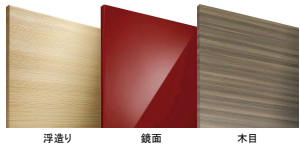

■ 画像はイメージです。実際の仕様とは異なります。

色とりどりの、選べる扉カラー

発色が美しい扉カラーは、全部で45種類。単色はもちろん、鏡面や、木目、抽象柄など、様々なパターンをご用意。あなたのスタイルにぴったりはまるカラーが、きっと見つかります。

カラーセレクト

メラミン扉

DAP・オレフィン扉

引手

●アルミレール引手

シルバー

ブラック

※メラミン扉選択時のみ可能

カウンターカラー

●人造大理石

ホワイト

台輪

ダークブラウン

ホワイト

特徴

■高圧メラミン化粧扉

AICA

鉛筆硬度
7~9H

全31色

タカラスタンダードの製品は
建築基準法での最高等級【☆☆☆☆☆】

高級キッチンにのみ使用される
耐久性に優れた扉面材を採用しています。
表面硬度が7~9Hと非常に硬いのでお手入れも簡単です！