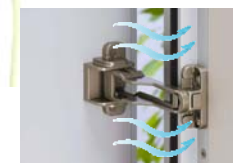

S13

- H2 プラチナステン
- YW ホワイト
- B1 ブラウン
- B7 カームブラック

U06

- YW ホワイト
- B1 ブラウン

P02

- H2 プラチナステン
- YW ホワイト
- B1 ブラウン
- B7 カームブラック
- S1 ピュアシルバー

2ロックシリンダー錠

キー1本でドアの2ヶ所を施錠する1キー2ロックを採用。不正解錠に手間と時間がかかることになり、見た目にも侵入を敬遠させる効果があります。錠そのものも防犯性能の高いシリンダー錠2種類から選べます。

◆ディンプルキー(PSシリンダー) 優れた耐ピッキング性能を持つ構造

脱着サムターン

サムターンをボタンひとつで取外しできます。外出時や就寝時に外しておけば、ガラスを破って手や工具を差し入れられても、サムターンを操作して開けられる心配がありません。(下部錠のみ)

ボタンを押しながら取外し

すべりにくいドア下枠

ドア下枠にある沓摺部の段差を18mmに設計。歩行時のつまずきを防ぐとともに、車椅子の通行もスムーズです。雨の日にもすべりにくいゴム素材を採用し、小さなお子様や年寄りも転んでケガをする事故に配慮しました。(住宅性能表示[高齢者等への配慮]等級5)

S21

- H2 プラチナステン
- YW ホワイト
- B1 ブラウン
- B7 カームブラック
- S1 ピュアシルバー

ワイドサイズ

片開きの標準サイズでの有効開口は806mmで、車椅子での出入りや大きな荷物のお出し入れも余裕をもって行うことができます。(住宅性能表示[高齢者等への配慮]等級5)(3尺間口を除く)

ドアガード

さらに安心をプラスするロック機構

ドアを閉じた状態でアーム部分を受け側へスライドすることでアームが「かんぬき」となり、ドアをロックすることができます。

ロック解除

快適さをプラスする通風機構

ドアガード使用時の全閉状態でフックを押込むことで、ドアを少しだけ開けた状態で固定することができます。生活シーンにあわせ玄関の通風・換気が可能です。

良い商品を“笑顔”で提供してまいります