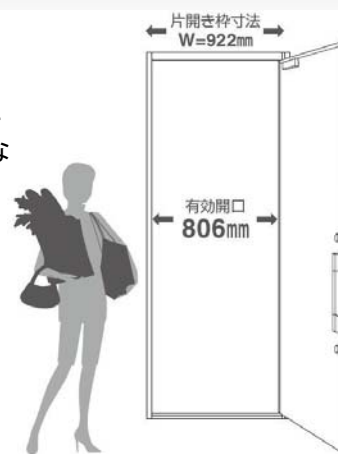

◆ディンプルキー(PSシリンダー) 優れた耐ピッキング性能を持つ構造

脱着サムターン

サムターンをボタンひとつで取外しできます。外出時や就寝時に外しておけば、ガラスを破って手や工具を差し入れられても、サムターンを操作して開けられる心配がありません。(下部錠のみ)

ボタンを押しながら取外し

すべりにくいドア下枠

ドア下枠にある沓摺部の段差を18mmに設計。歩行時のつまずきを防ぐとともに、車椅子の通行もスムーズです。雨の日にもすべりにくいゴム素材を採用し、小さなお子様や年寄りも転んでケガをする事故に配慮しました。(住宅性能表示[高齢者等への配慮]等級5)

S21

- H2 プラチナステン
- YW ホワイト
- B1 ブラウン
- B7 カームブラック
- S1 ピュアシルバー

ワイドサイズ

片開きの標準サイズでの有効開口は806mmで、車椅子での出入りや大きな荷物のお出し入れも余裕をもって行うことができます。(住宅性能表示[高齢者等への配慮]等級5)(3尺間口を除く)

ドアガード

さらに安心をプラスするロック機構

ドアを閉じた状態でアーム部分を受け側へスライドすることでアームが「かんぬき」となり、ドアをロックすることができます。