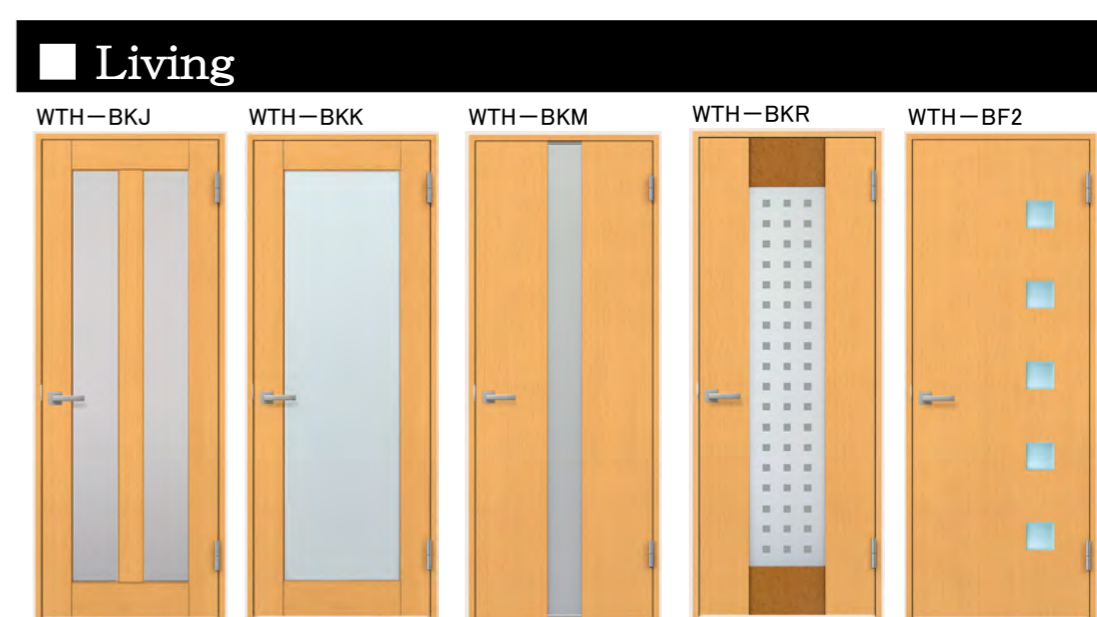

「人と環境にやさしい」「家族みんなの安心・安全」「多彩なインテリアデザイン」この3つのコンセプトに基づいて、家族みんなが快適に心地よく暮らすための住まいづくりをサポートしていきます。

インテリア建材 ウッディーラインシリーズ・ファミリーラインシリーズ (トステム)

ESSEN -エッセン-
自然な明るい木質感の広がり、
やすらぎを生む開放的な空間です。

特長

- 特殊加工表面シートでお掃除らくらく、キレイがつづく
  生活をしているうちに汚れは自然についてしまうもの。ウッディーライン建具本体は、汚れがつきにくい特殊シートを採用しているので美しく長くお使い頂けます。
  *扉面材のみとなります
- 引戸「Wソフトモーション」(対象外送品あり)
  双方向でゆっくり静かに開閉するWソフトモーション
  閉まる手前で扉がゆっくりと動くので、扉が枠にあたるパタンという不快な音がしません。夜間でもご家族の眠りをさまたげることがありません。
- ドア「みえナイゾウストッパー」
  出っ張りをなくしすっきりとさせるとともに、足を引っ掛けたりする心配もなくなります。

* W□□-B●● ウッディーラインシリーズ
F□□-B●● ファミリーラインシリーズ