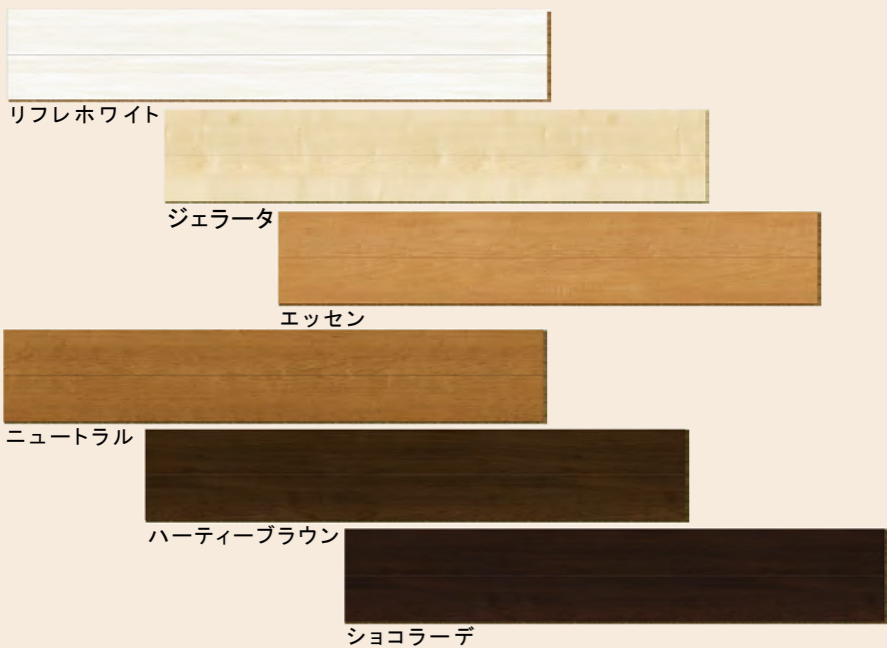

* W□□-B●● ウッディーラインシリーズ / F□□-B●● ファミリーラインシリーズ

■カラーバリエーション

■リビング (1ヶ所)

ニュートラル 定番の枠組ガラスデザイン
ジェラータ 空間に溶け込むシンプルなガラスデザイン
ハーティーブラウン たて通しのガラスがモダン空間にマッチ
エッセン ドット模様がリズムカルで快適
リフレホワイト 連続した小窓が軽やかなアクセントに

■洋室

エッセン 枠組形状の定番デザイン
ニュートラル たてのアルミラインがアクセント
ショコラーデ 水平に伸びたクールなアルミライン

■把手・錠

■引戸

ニュートラル 枠組形状の定番デザイン ゆっくり閉まるソフトモーション機能付
ハーティーブラウン たてのアルミラインがアクセント ゆっくり閉まるソフトモーション機能付
ハーティーブラウン 水平に伸びたクールなアルミライン ゆっくり閉まるソフトモーション機能付

■クローゼット

リフレホワイト スッキリとしたたて木目でどんな空間にも合う定番デザイン

「人と環境にやさしい」「家族みんなの安心・安全」「多彩なインテリアデザイン」この3つのコンセプトに基づいて、家族みんなが快適に心地よく暮らすための住まいづくりをサポートしていきます。