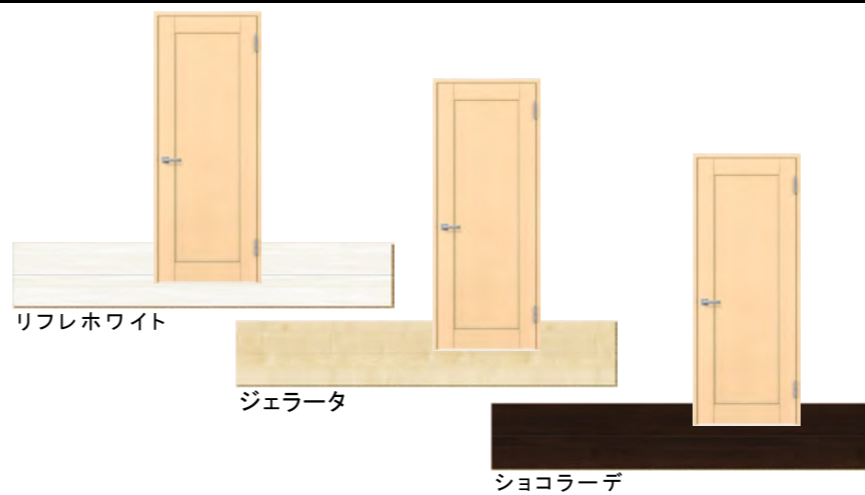

◆ おすすめコーディネート ◆

■ Living

■ Private

■ Sanitary

特長

■ 特殊加工表面シートでお掃除らくらく、キレイがつづく

生活をしているうちに汚れは自然についてしまうもの。ウッディーライン建具本体は、汚れがつきにくい特殊シートを採用しているので美しく長くお使い頂けます。

■ 引戸「Wソフトモーション」(対象外送品あり)
双方向でゆっくり静かに開閉するWソフトモーション