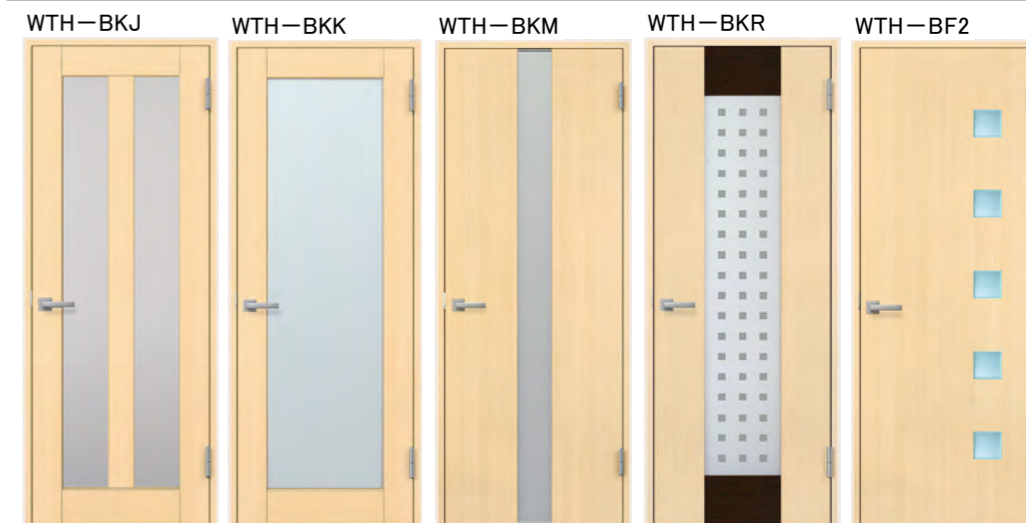

「人と環境にやさしい」「家族みんなの安心・安全」「多彩なインテリアデザイン」この3つのコンセプトに基づいて、家族みんなが快適に心地よく暮らすための住まいづくりをサポートしていきます。

インテリア建材 ウッディーラインシリーズ・ファミリーラインシリーズ (トステム)

JERATA -ジェラータ-

ソフトなペールトーンの木目が、
広々とした空間を演出

◆ おすすめコーディネート ◆

■ Living

■ Private

■ Sanitary

特長

■ 特殊加工表面シートでお掃除らくらく、キレイがつづく

生活をしているうちに汚れは自然についてしまうもの。ウッディーライン建具本体は、汚れがつきにくい特殊シートを採用しているので美しく長くお使い頂けます。

■ 引戸「Wソフトモーション」(対象外送品あり)
双方向でゆっくり静かに開閉するWソフトモーション

閉まる手前で扉がゆっくりと動くので、扉が枠にあたるパタンという不快な音がしません。夜間でもご家族の眠りをさまたげることがありません。

■ ドア「みえナイゾウストッパー」

出っ張りをなくしすっきりとさせるとともに、足を引っ掛けたりする心配もなくなります。

■ Toilet

■ Closet

■ Parts

■ 把手・錠
サークルD
ファインシルバー
(パール仕様)

* W□□-B●● ウッディーラインシリーズ
F□□-B●● ファミリーラインシリーズ