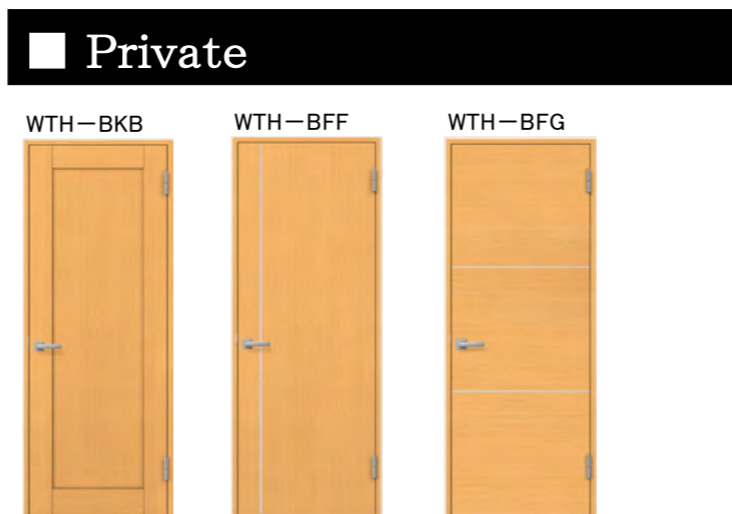

「人と環境にやさしい」「家族みんなの安心・安全」「多彩なインテリアデザイン」この3つのコンセプトに基づいて、家族みんなが快適に心地よく暮らすための住まいづくりをサポートしていきます。

インテリア建材 ウッディーラインシリーズ・ファミリーラインシリーズ (トステム)

ESSEN -エッセン-
自然な明るい木質感の広がり、
やすらぎを生む開放的な空間です。

特長

- 特殊加工表面シートでお掃除らくらく、キレイがつづく
  生活をしているうちに汚れは自然についてしまうもの。ウッディーライン建具本体は、汚れがつきにくい特殊シートを採用しているので美しく長くお使い頂けます。
  *扉面材のみとなります
- 引戸「Wソフトモーション」(対象外送品あり)
  双方向でゆっくり静かに開閉するWソフトモーション
  閉まる手前で扉がゆっくりと動くので、扉が枠にあたるパタンという不快な音がしません。夜間でもご家族の眠りをさまたげることがありません。
- ドア「みえナイゾウストッパー」
  出っ張りをなくしすっきりとさせるとともに、足を引っ掛けたりする心配もなくなります。

* W□□-B●● ウッディーラインシリーズ
F□□-B●● ファミリーラインシリーズ