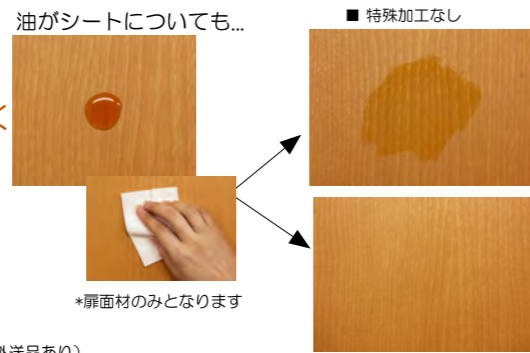

◆ おすすめコーディネート ◆

■ Living

■ Private

■ Sanitary

特長

■ 特殊加工表面シートでお掃除らくらく、キレイがつづく

生活をしているうちに汚れは自然についてしまうもの。ウッディーライン建具本体は、汚れがつきにくい特殊シートを採用しているので美しく長くお使い頂けます。

■ 引戸「Wソフトモーション」(対象外送品あり)
双方向でゆっくり静かに開閉するWソフトモーション

閉まる手前で扉がゆっくりと動くので、扉が枠にあたるパタンという不快な音がしません。夜間でもご家族の眠りをさまたげることがありません。

■ ドア「みえナイゾウストッパー」

出っ張りをなくしすっきりとさせるとともに、足を引っ掛けたりする心配もなくなります。

■ Toilet

■ Closet

■ Parts

■ 把手・錠
サークルD
ファインシルバー
(パール仕様)

* W□□-B●● ウッディーラインシリーズ
F□□-B●● ファミリーラインシリーズ