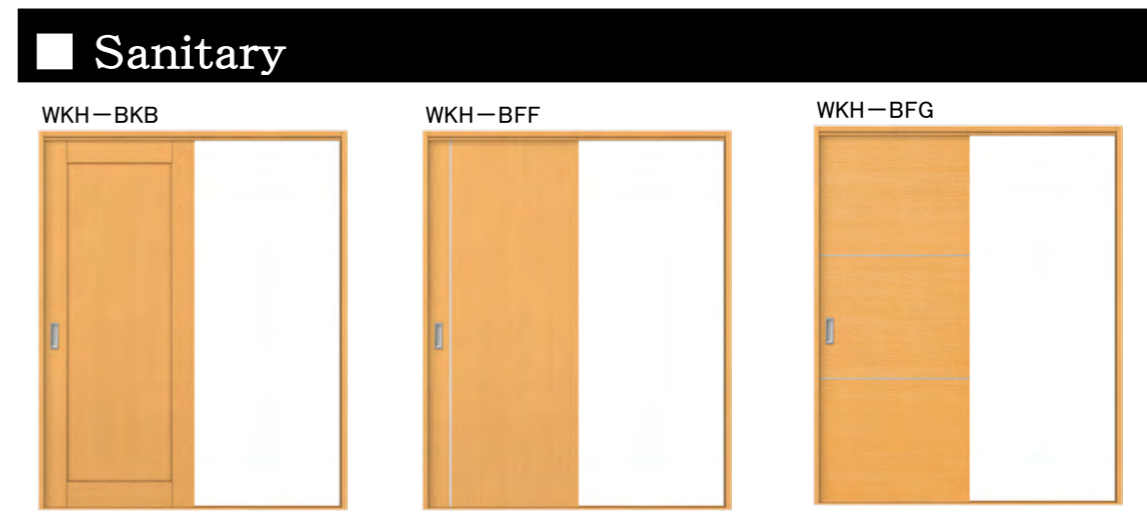

「人と環境にやさしい」「家族みんなの安心・安全」「多彩なインテリアデザイン」この3つのコンセプトに基づいて、家族みんなが快適に心地よく暮らすための住まいづくりをサポートしていきます。

インテリア建材 ウッディーラインシリーズ・ファミリーラインシリーズ (トステム)

ESSEN -エッセン-
自然な明るい木質感の広がり、
やすらぎを生む開放的な空間です。

特長

- 特殊加工表面シートでお掃除らくらく、キレイがつづく
  生活をしているうちに汚れは自然についてしまうもの。ウッディーライン建具本体は、汚れがつきにくい特殊シートを採用しているので美しく長くお使い頂けます。
  *扉面材のみとなります
- 引戸「Wソフトモーション」(対象外送品あり)
  双方向でゆっくり静かに開閉するWソフトモーション
  閉まる手前で扉がゆっくりと動くので、扉が枠にあたるパタンという不快な音がしません。夜間でもご家族の眠りをさまたげることがありません。
- ドア「みえナイゾウストッパー」
  出っ張りをなくしすっきりとさせるとともに、足を引っ掛けたりする心配もなくなります。

* W□□-B●● ウッディーラインシリーズ
F□□-B●● ファミリーラインシリーズ