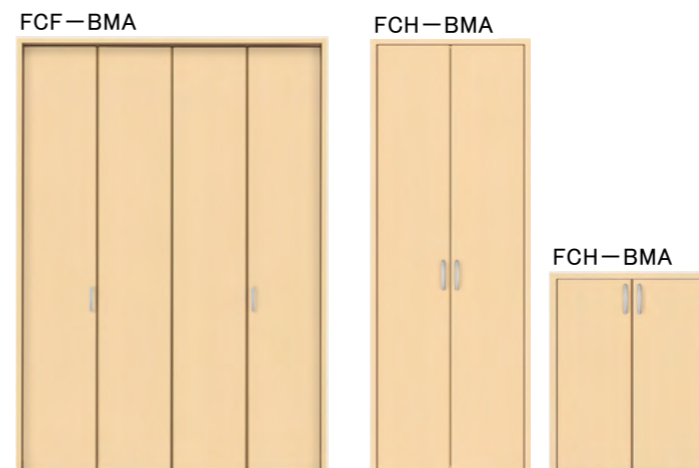

閉まる手前で扉がゆっくりと動くので、扉が枠にあたるパタンという不快な音がしません。夜間でもご家族の眠りをさまたげることがありません。

■ ドア「みえナイゾウストッパー」

出っ張りをなくしすっきりとさせるとともに、足を引っ掛けたりする心配もなくなります。

■ Toilet

■ Closet

■ Parts

■ 把手・錠
サークルD
ファインシルバー
(パール仕様)

* W□□-B●● ウッディーラインシリーズ
F□□-B●● ファミリーラインシリーズ