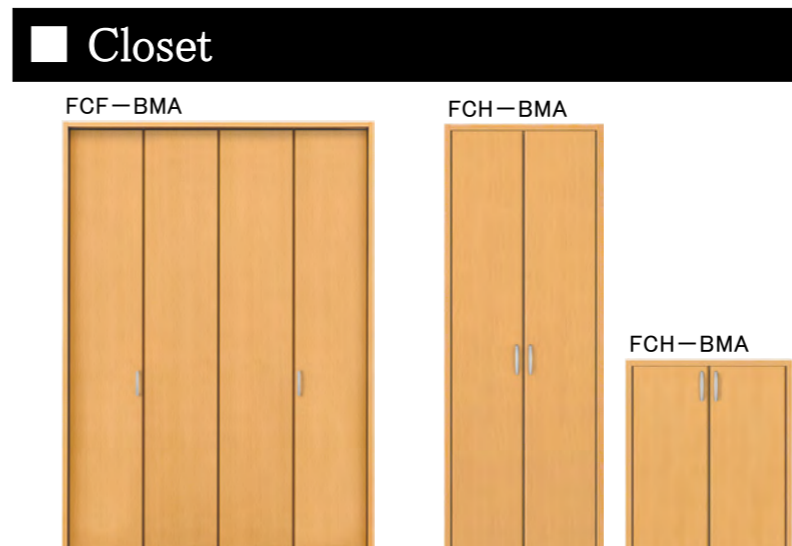

特長

- 特殊加工表面シートでお掃除らくらく、キレイがつづく
  生活をしているうちに汚れは自然についてしまうもの。ウッディーライン建具本体は、汚れがつきにくい特殊シートを採用しているので美しく長くお使い頂けます。
  *扉面材のみとなります
- 引戸「Wソフトモーション」(対象外送品あり)
  双方向でゆっくり静かに開閉するWソフトモーション
  閉まる手前で扉がゆっくりと動くので、扉が枠にあたるパタンという不快な音がしません。夜間でもご家族の眠りをさまたげることがありません。
- ドア「みえナイゾウストッパー」
  出っ張りをなくしすっきりとさせるとともに、足を引っ掛けたりする心配もなくなります。