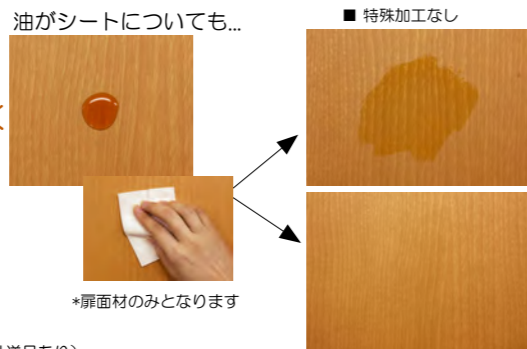

特長

■ 特殊加工表面シートでお掃除らくらく、キレイがつづく

生活をしているうちに汚れは自然についてしまうもの。ウッディーライン建具本体は、汚れがつきにくい特殊シートを採用しているので美しく長くお使い頂けます。

*扉面材のみとなります

■ 引戸「Wソフトモーション」(対象外送品あり)
双方向でゆっくり静かに開閉するWソフトモーション

閉まる手前で扉がゆっくりと動くので、扉が枠にあたるパタンという不快な音がしません。夜間でもご家族の眠りをさまたげることがありません。