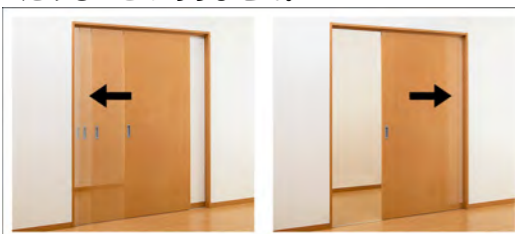

■ 特殊加工表面シートでお掃除らくらく、キレイがつづく

生活をしているうちに汚れは自然についてしまうもの。ウッディーライン建具本体は、汚れがつきにくい特殊シートを採用しているので美しく長くお使い頂けます。

*扉面材のみとなります

■ 引戸「Wソフトモーション」(対象外送品あり)
双方向でゆっくり静かに開閉するWソフトモーション

閉まる手前で扉がゆっくりと動くので、扉が枠にあたるパタンという不快な音がしません。夜間でもご家族の眠りをさまたげることがありません。