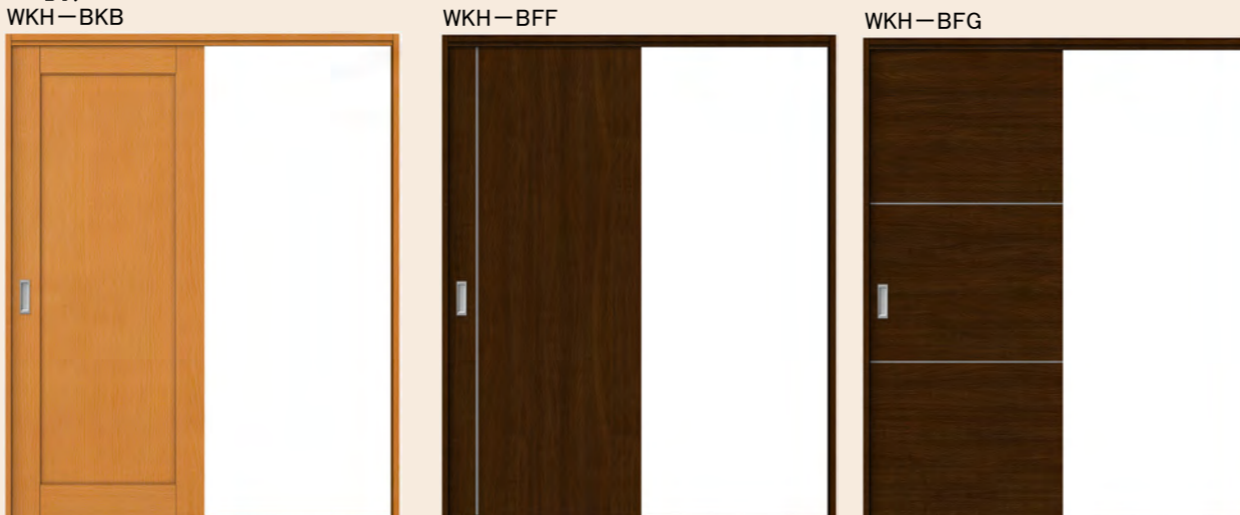

* W□□-B●● ウッディーラインシリーズ / F□□-B●● ファミリーラインシリーズ

■カラーバリエーション

■リビング (1ヶ所)

ニュートラル 定番の枠組ガラスデザイン
ジェラータ 空間に溶け込むシンプルなガラスデザイン
ハーティーブラウン たて通しのガラスがモダン空間にマッチ
エッセン ドット模様がリズムカルで快適
リフレホワイト 連続した小窓が軽やかなアクセントに

■洋室

エッセン 枠組形状の定番デザイン
ニュートラル たてのアルミラインがアクセント
ショコラーデ 水平に伸びたクールなアルミライン

■把手・錠

■引戸

ニュートラル 枠組形状の定番デザイン ゆっくり閉まるソフトモーション機能付
ハーティーブラウン たてのアルミラインがアクセント ゆっくり閉まるソフトモーション機能付
ハーティーブラウン 水平に伸びたクールなアルミライン ゆっくり閉まるソフトモーション機能付

■クローゼット

リフレホワイト スッキリとしたたて木目でどんな空間にも合う定番デザイン

「人と環境にやさしい」「家族みんなの安心・安全」「多彩なインテリアデザイン」この3つのコンセプトに基づいて、家族みんなが快適に心地よく暮らすための住まいづくりをサポートしていきます。