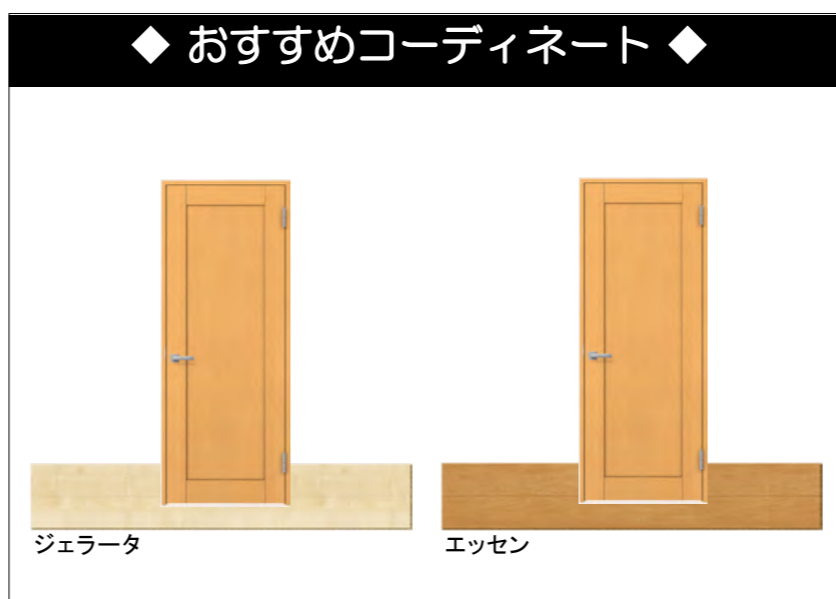

「人と環境にやさしい」「家族みんなの安心・安全」「多彩なインテリアデザイン」この3つのコンセプトに基づいて、家族みんなが快適に心地よく暮らすための住まいづくりをサポートしていきます。

インテリア建材 ウッディーラインシリーズ・ファミリーラインシリーズ (トステム)

ESSEN -エッセン-
自然な明るい木質感の広がり、
やすらぎを生む開放的な空間です。

特長

- 特殊加工表面シートでお掃除らくらく、キレイがつづく
  生活をしているうちに汚れは自然についてしまうもの。ウッディーライン建具本体は、汚れがつきにくい特殊シートを採用しているので美しく長くお使い頂けます。
  *扉面材のみとなります
- 引戸「Wソフトモーション」(対象外送品あり)
  双方向でゆっくり静かに開閉するWソフトモーション
  閉まる手前で扉がゆっくりと動くので、扉が枠にあたるパタンという不快な音がしません。夜間でもご家族の眠りをさまたげることがありません。
- ドア「みえナイゾウストッパー」
  出っ張りをなくしすっきりとさせるとともに、足を引っ掛けたりする心配もなくなります。

* W□□-B●● ウッディーラインシリーズ
F□□-B●● ファミリーラインシリーズ