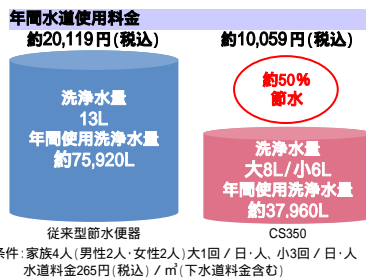

写真はイメージです

旋回流洗浄

パワフルな旋回流が
ポウル面からフチ裏まで
ぐるりとくまなく洗う
強力洗浄

お手入れらくらく

超表面平滑と
イオンのパワーが
汚れ付着の
抑制を実現

水道代約 1/2 の節水

洗浄水量は
大 8L / 小 6L
従来品の約 50% の
節水を実現

新型サイホン便器
CS350