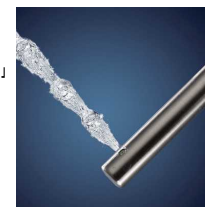

ボディが小さいので、  
トイレ回りの床掃除も  
らくらくできます。

スキマレス設計  
汚れのたまりやすい  
スキマを徹底的に  
なくしました。

ひとつき形状  
フチの裏をなくすことで、  
お掃除もサッとひとつき。

低水位モード  
ボタンひとつで水位が  
下がるので、輪ジミの  
お掃除がカンタンに。

ご提案いたしましたアラウーノは「タイプ2」です。

写真はイメージです。組合せなどはお見積書をご確認ください。小物は付属していません。

ご提案色柄

ホワイト

洗浄方式

節水できる「ターントラップ洗浄」

1回あたりの洗浄水量5.7L。(大洗浄)  
少ない水で流します。

洗浄時に排水栓が動く、当社独自の  
洗浄方式で、大幅な節水  
を実現しました。  
洗浄音も静かで、深夜の眠りを  
妨げません。

主な特徴

有機ガラス系新素材  
汚れの原因は実は水アカ。  
水アカのつきにくい新素材が  
お掃除の手間を省きます。

便ふた開閉・洗浄・脱臭を  
自動で行う「4つのオート  
機能」。センサーが人を感知  
して作動するので、直接手を  
触れることなく衛生的です。

ズバッと流す「スパイラル洗浄」  
うずまき状の水流により、  
少ない水量(大洗浄5.7L)で  
パワフルに流します。

体格が違ってもしっかり洗える  
シングルステンレスノズル。  
便座の中央から一直線に  
シャワー。ステンレスなので  
おそうじもラクラクです。

新洗浄方式「激落ちパブル」  
ミリパブルとマイクロパブル  
2種類の泡洗浄で、1回1回  
すみずみまでお掃除します。

使うときだけ「W瞬間方式」  
便座&シャワーを、使うとき  
だけ瞬時にあたため  
電気代を節約。

色柄バリエーション

ホワイト

エクセル  
ダーク

エクセル柄は  
価格が変わります。

エクセル  
ライト

日本初、  
全自動おそうじトイレ、  
できました。