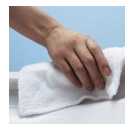

ボディが小さいので、  
トイレ回りの床掃除も  
らくらくできます。

スキマレス設計  
汚れのたまりやすい  
スキマを徹底的に  
なくしました。

ひとつき形状  
フチの裏をなくすことで、  
お掃除もサッとひとつき。

低水位モード  
ボタンひとつで水位が  
下がるので、輪ジミの  
お掃除がカンタンに。

ご提案いたしましたアラウーノは「タイプ2」です。

写真はイメージです。組合せなどはお見積書をご確認ください。小物は付属していません。