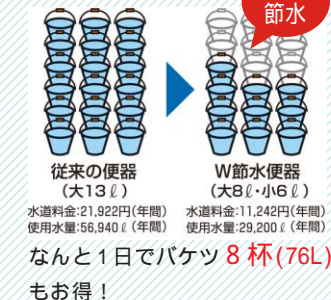

汚れる部分をまるごとカット。
汚れが付着しても洗浄水がスッパリ洗い流します。

ゆったりワイド

ワイドで使いやすい

便器開口は16%も
ワイドで、
汚れにくく使い
やすい設計です。

従来型(ベアシア)と比較

水はねしにくい手洗鉢

当社従来品に比べてグンとワイドに。
ハイバックガードで水はねを軽減
します。

当社従来品(ベアシア)と比較

W節水

従来便器(大13ℓ) 水道料金:21,922円(年間) 使用水量:56,940ℓ(年間)
W節水便器(大8ℓ・小6ℓ) 水道料金:11,242円(年間) 使用水量:29,200ℓ(年間)
なんと1日でバケツ8杯(76L)もお得!

ハイパーキラミック

公的に認められた「IS抗菌。細菌を寄せつけない
『ハイパーキラミック』。

便器表面に付着する細菌の繁殖を抑え、
水まわりの細菌汚れを軽減。さらにキズや
汚れがつきにくい超表面平滑も実現。
日本で初めてJIS抗菌規格に適合し、誰もが
安心してお使い頂ける抗菌性能です。