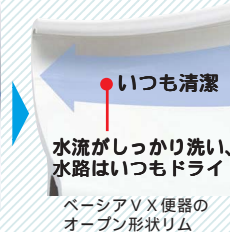

アクセサリ

タコリング
プレスシリーズ
KF-70

ワンタッチ式紙巻器
CF-22H

カラーは便器と同色です。

お掃除ラクラクな「ぐるピカ便器」

まる洗い洗浄

上から100%ぐるりと流す強力な洗浄方式。
便器内の汚れをまるごと洗い流します。

汚れカット形状

汚れる部分をまるごとカット。
汚れが付着しても洗浄水がスッパリ洗い流します。

ゆったりワイド

ワイドで使いやすい

便器開口は16%も
ワイドで、
汚れにくく使い
やすい設計です。

従来型(ベアシア)と比較

水はねしにくい手洗鉢

当社従来品に比べてグンとワイドに。
ハイバックガードで水はねを軽減
します。

当社従来品(ベアシア)と比較