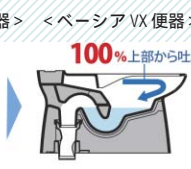

お掃除ラクラクな「ぐるピカ便器」

まる洗い洗浄

上から100%ぐるりと流す強力な洗浄方式。
便器内の汚れをまるごと洗い流します。