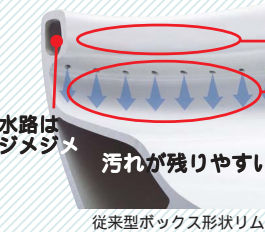

イメージ写真

<樹脂ハンドル>
本体と同色

イメージ

『ぐるピカ便器』で
お掃除ラクラク。
大きく進化した
新世代サイホン便器。

機能一覧 < B1X タイプ >

- マッサージ洗浄
- おしり洗浄
- ビデ洗浄(ソフト)
- 暖房便座
- 便座ヒーターオートOFF
- スローダウン便座
- ダイヤルリモコン
- 着座センサー
- 点字対応
- 女性専用レディスノズル
- 暖房便座コード内蔵
- サイドライン便座
- ハイパーキラミック
- 抗菌樹脂
- 便フタワンタッチ着脱
- ノズルオートクリーニング
- ノズル掃除
- ワンタッチ節電
- W節水
- 電源スイッチ

アクセサリ

タコリング
プレスシリーズ
KF-70

ワンタッチ式紙巻器
CF-22H

カラーは便器と同色です。

お掃除ラクラクな「ぐるピカ便器」

まる洗い洗浄

上から100%ぐるりと流す強力な洗浄方式。
便器内の汚れをまるごと洗い流します。

汚れカット形状

汚れる部分をまるごとカット。
汚れが付着しても洗浄水がスッパリ洗い流します。

ゆったりワイド

ワイドで使いやすい

便器開口は16%も
ワイドで、
汚れにくく使い
やすい設計です。

従来型(ベアシア)と比較

水はねしにくい手洗鉢

当社従来品に比べてグンとワイドに。
ハイバックガードで水はねを軽減
します。

当社従来品(ベアシア)と比較

すっきりデザイン

本体操作部や便座コードも
スッパリ内蔵。

マッサージ洗浄

洗浄強さを強弱交互に噴出
します。

レディスノズル

女性専用
『レディスノズル』付
専用だから、洗い心地もそれぞれ快適、
女性にやさしい安心・清潔設計。

スローダウン便座

便フタがゆっくり閉まり、
不快な音を防止します。