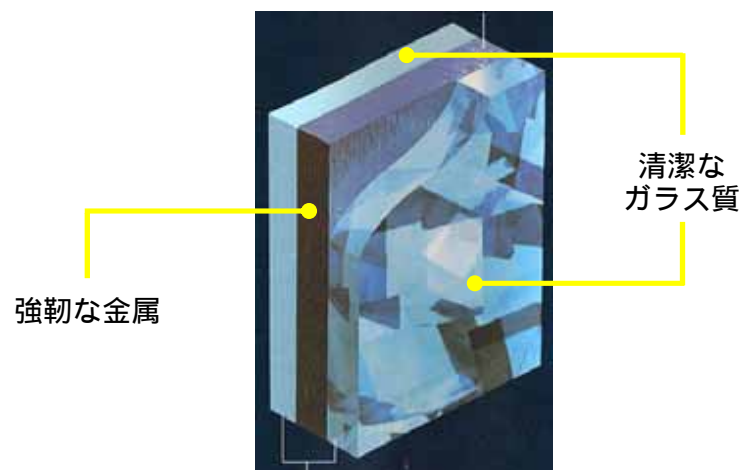

Hoelow KITCHEN PANEL

カラー

～ ロッシュ調パネル～

HRB :
ロッシュベージュ

HRG :
ロッシュグレー

～ 単色パネル～

HNB :
ライトベージュ

HNW :
マイルドホワイト

ホーローパネルとは...

550℃の炉の中で、ガラス質と強靭な鋼板を密着。お手入れのラクな「ガラス」と「金属」の強さを兼ね備えています。

ホーローキッチンパネルなら...!?

目地が少なく、いつまでも清潔!

今まで...
目地が多く、お手入れがとても大変...。
汚れが溜まるので、不清潔。

これから...
目地が少なく、お手入れがとても簡単!
いつも清潔なキッチンを保てます。

ガंコな汚れもサッとひとふき!

表面がガラス質なので、汚れがしみ込まず、
水でサッと拭き取るだけでキレイになります。